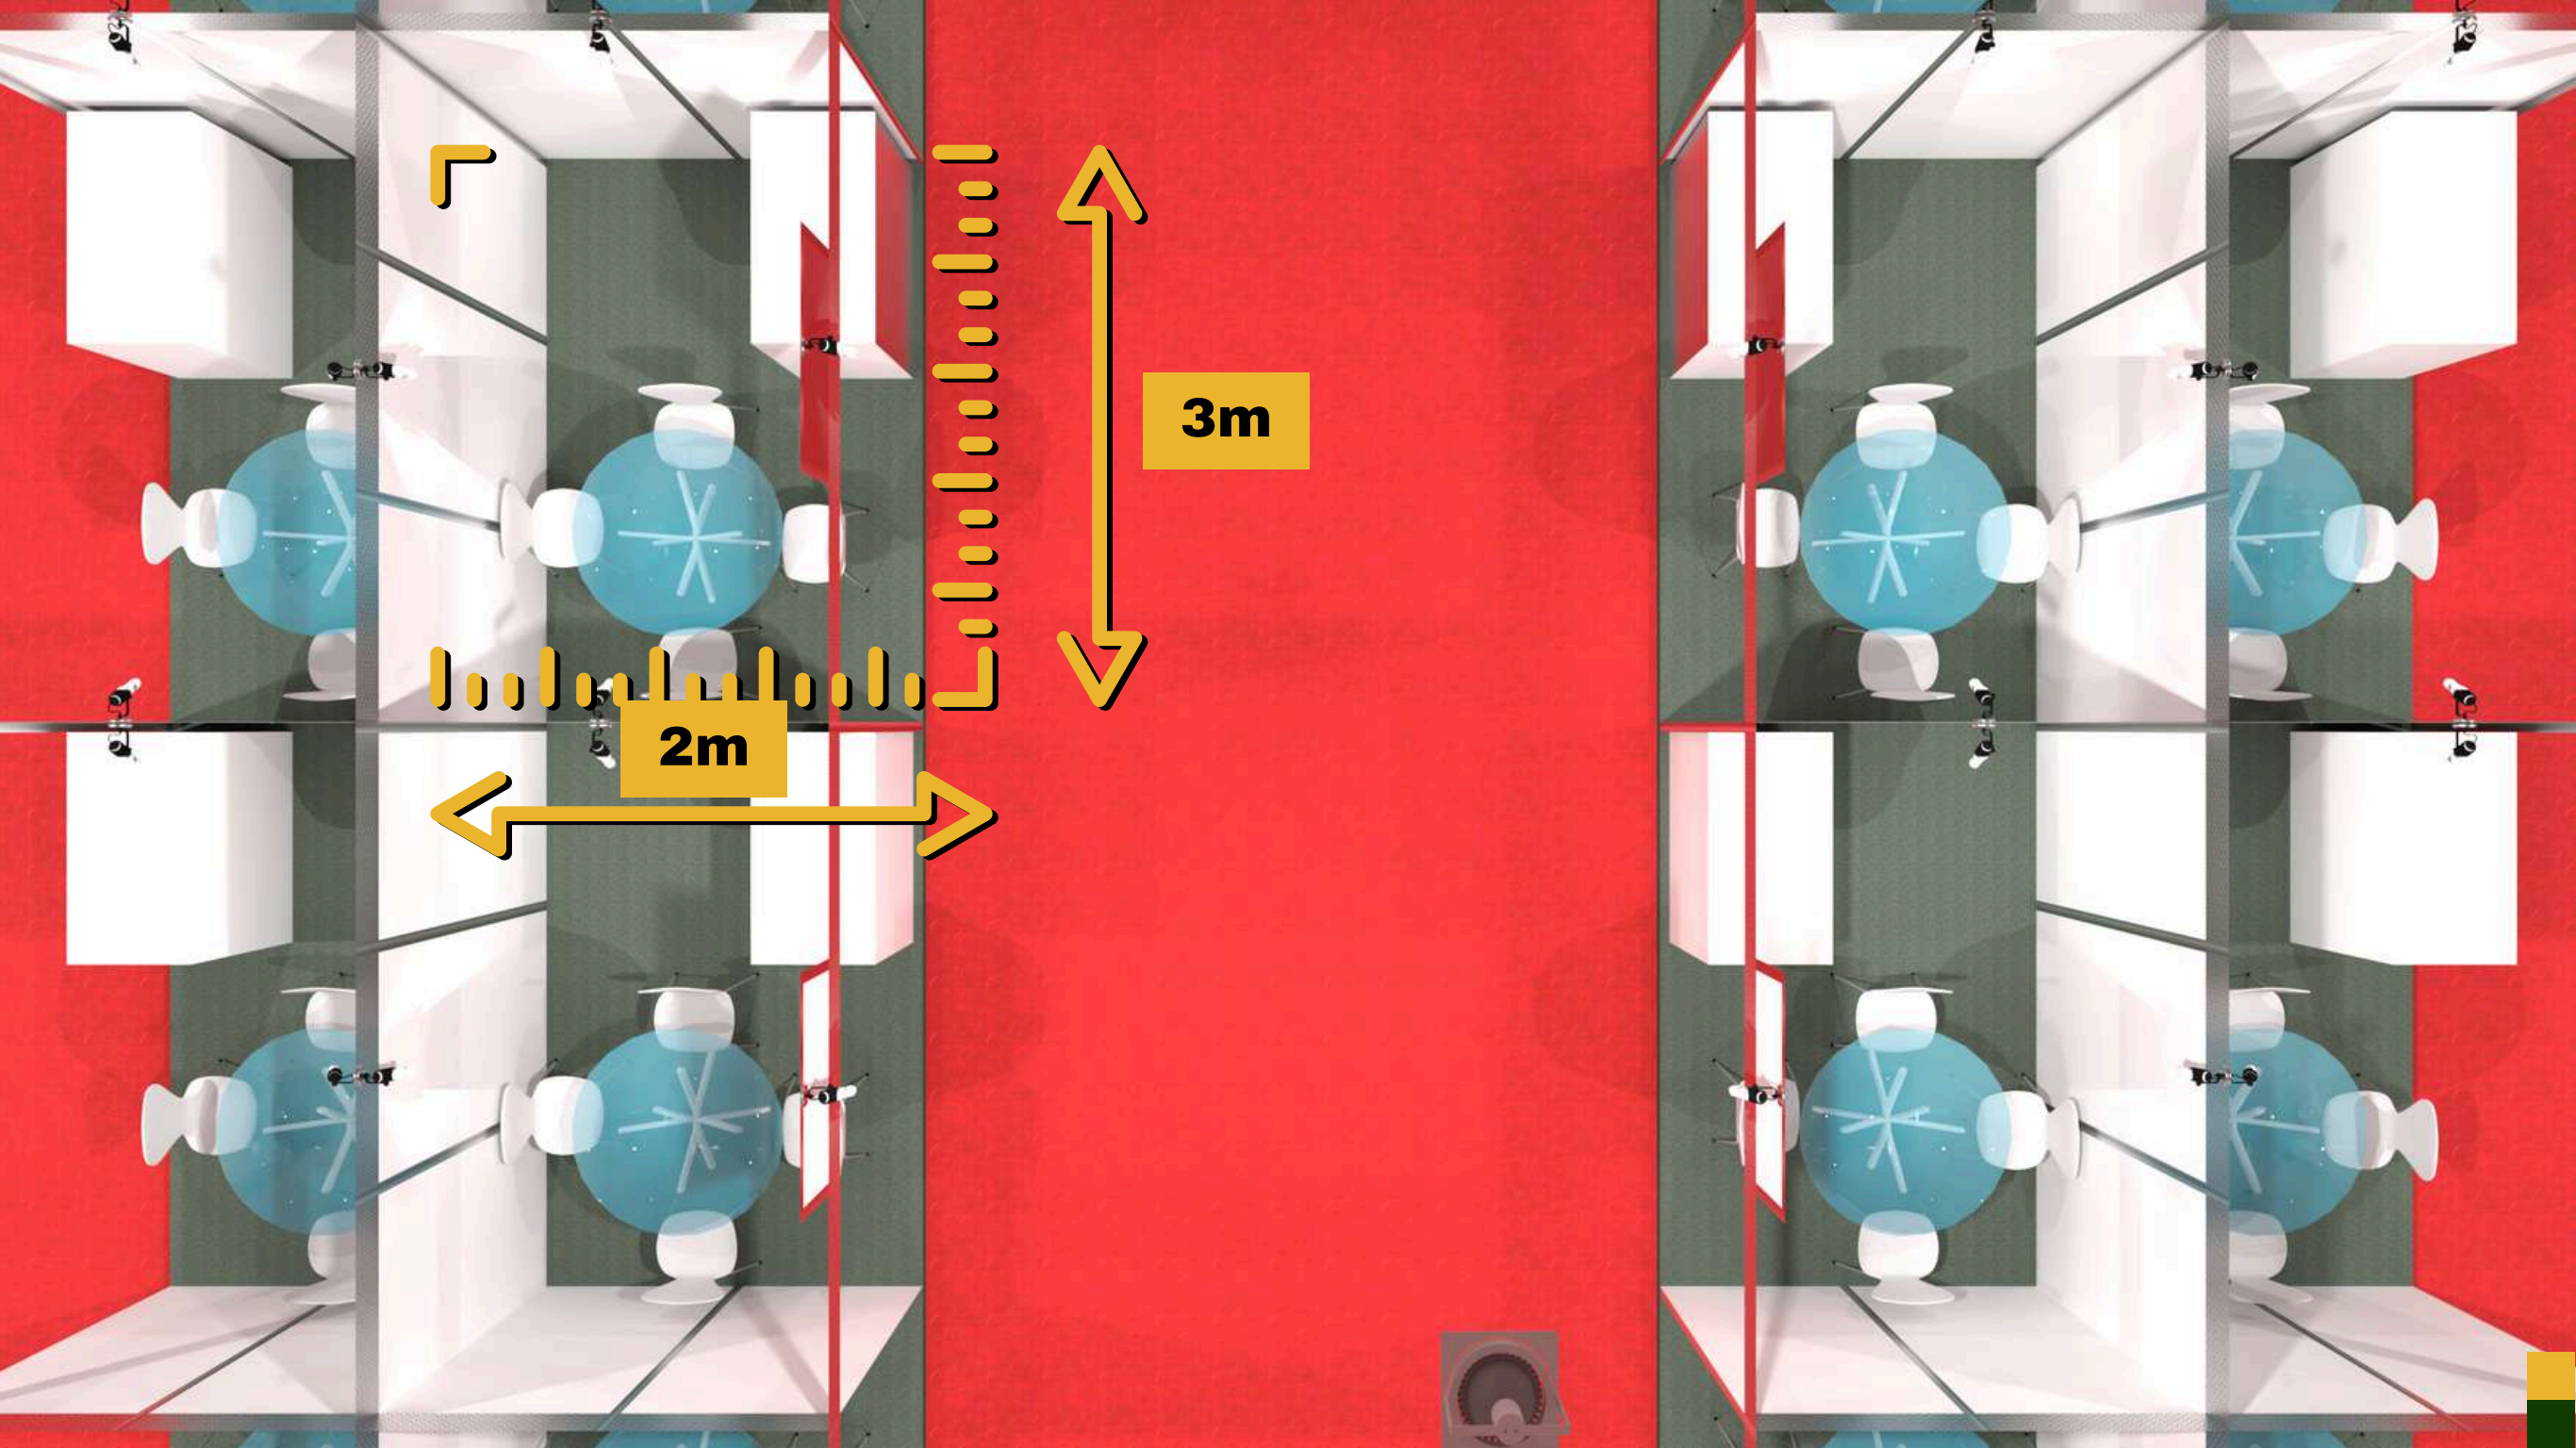

Obs.: Todos os stands de esquina, estão reservados para os Parques Tecnológicos.

3m

2m

Composição stand ENPTEC

- Espaço medindo 3m x 2m
- Paredes em TS na cor branca
- Estrutura em alumínio
- 3 spots de iluminação
- Testeira 0,90m x 0,50m já adesivada
- 1 ponto de energia 220v
- 1 mesa com 4 cadeiras
- Piso elevado
- Carpete na cor grafite
- 1 balcão branco 1m x 1m x 0,40m
- 0,5 Kva de energia
- 1 vaga de estacionamento
- Internet sistema wifi