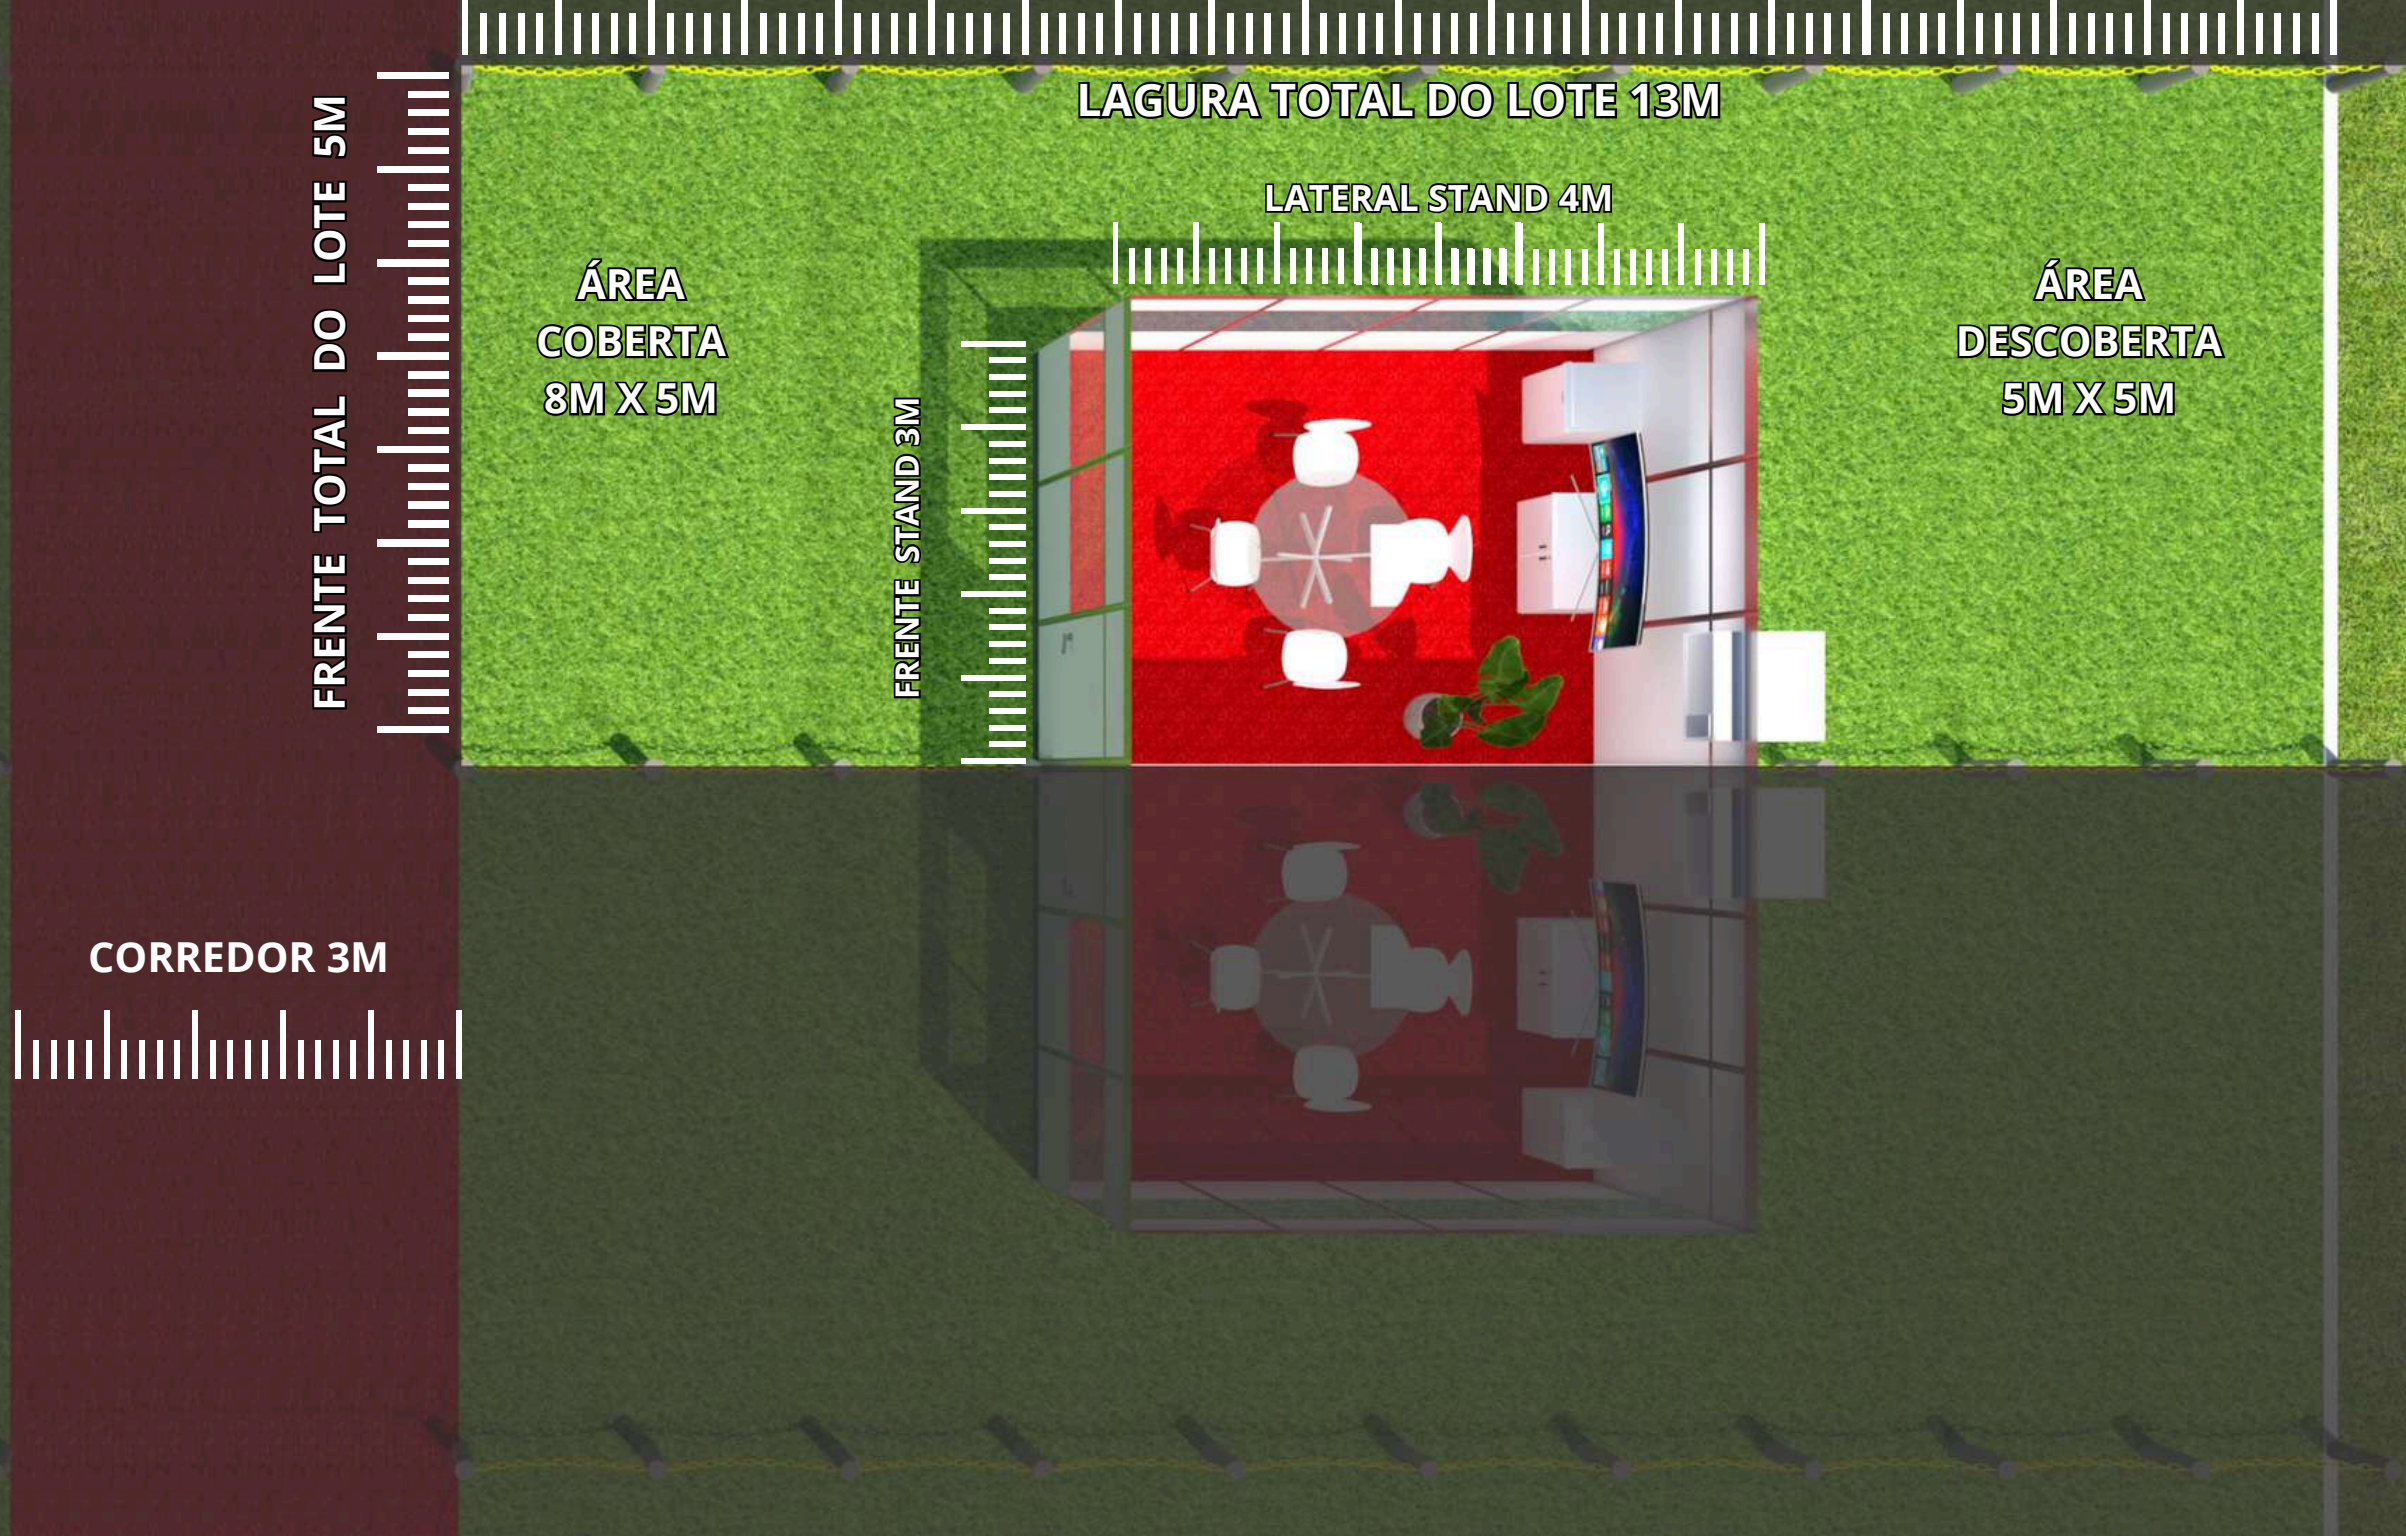

PAVILHÃO DA FAZENDA SOLAR

- Clínica
- Heliponto
- Entrada/saída de carga
- Espaço PET
- Credenciamento
- Estacionamento visitantes
- Descanso
- Estacionamento expositores
- Sala de eventos
- Ponto ônibus
- Cúpula do Drone
- Táxi / APP
- Restaurantes
- Banheiros
- Exposição/Leilão
- Hipismo

ENTRADA DA FEIRA

PAVILHÃO FAZENDA SOLAR 01

PAVILHÃO FAZENDA SOLAR 02

PAVILHÃO DA
FAZENDA
SOLAR

ENTRADA DA FEIRA

ENTRADA PAVILHÃO 01

ENTRADA PAVILHÃO 02

LAGURA TOTAL DO LOTE 13M

LATERAL STAND 4M

ÁREA
COBERTA
8M X 5M

ÁREA
DESCOBERTA
5M X 5M

FRENTE STAND 3M

FRENTE TOTAL DO LOTE 5M

CORREDOR 3M

Composição stand

- Espaço medindo 13m x 5m, sendo 8m x 4m cobertos e 5m x 5m descobertos.
- Stand medindo 4m x 3m montado em octanorm com placas em TS brancas.
- Mobiliário contendo 1 mesa com 4 cadeiras, 1 armário baixo, 1 frigobar e 1 TV 42", além de 1 ar-condicionado 12.000Btus.
- Piso elevado forrado com carpete grafite.
- Internet sistema wifi.
- 2 spots de iluminação.
- 2 tomadas 220v.