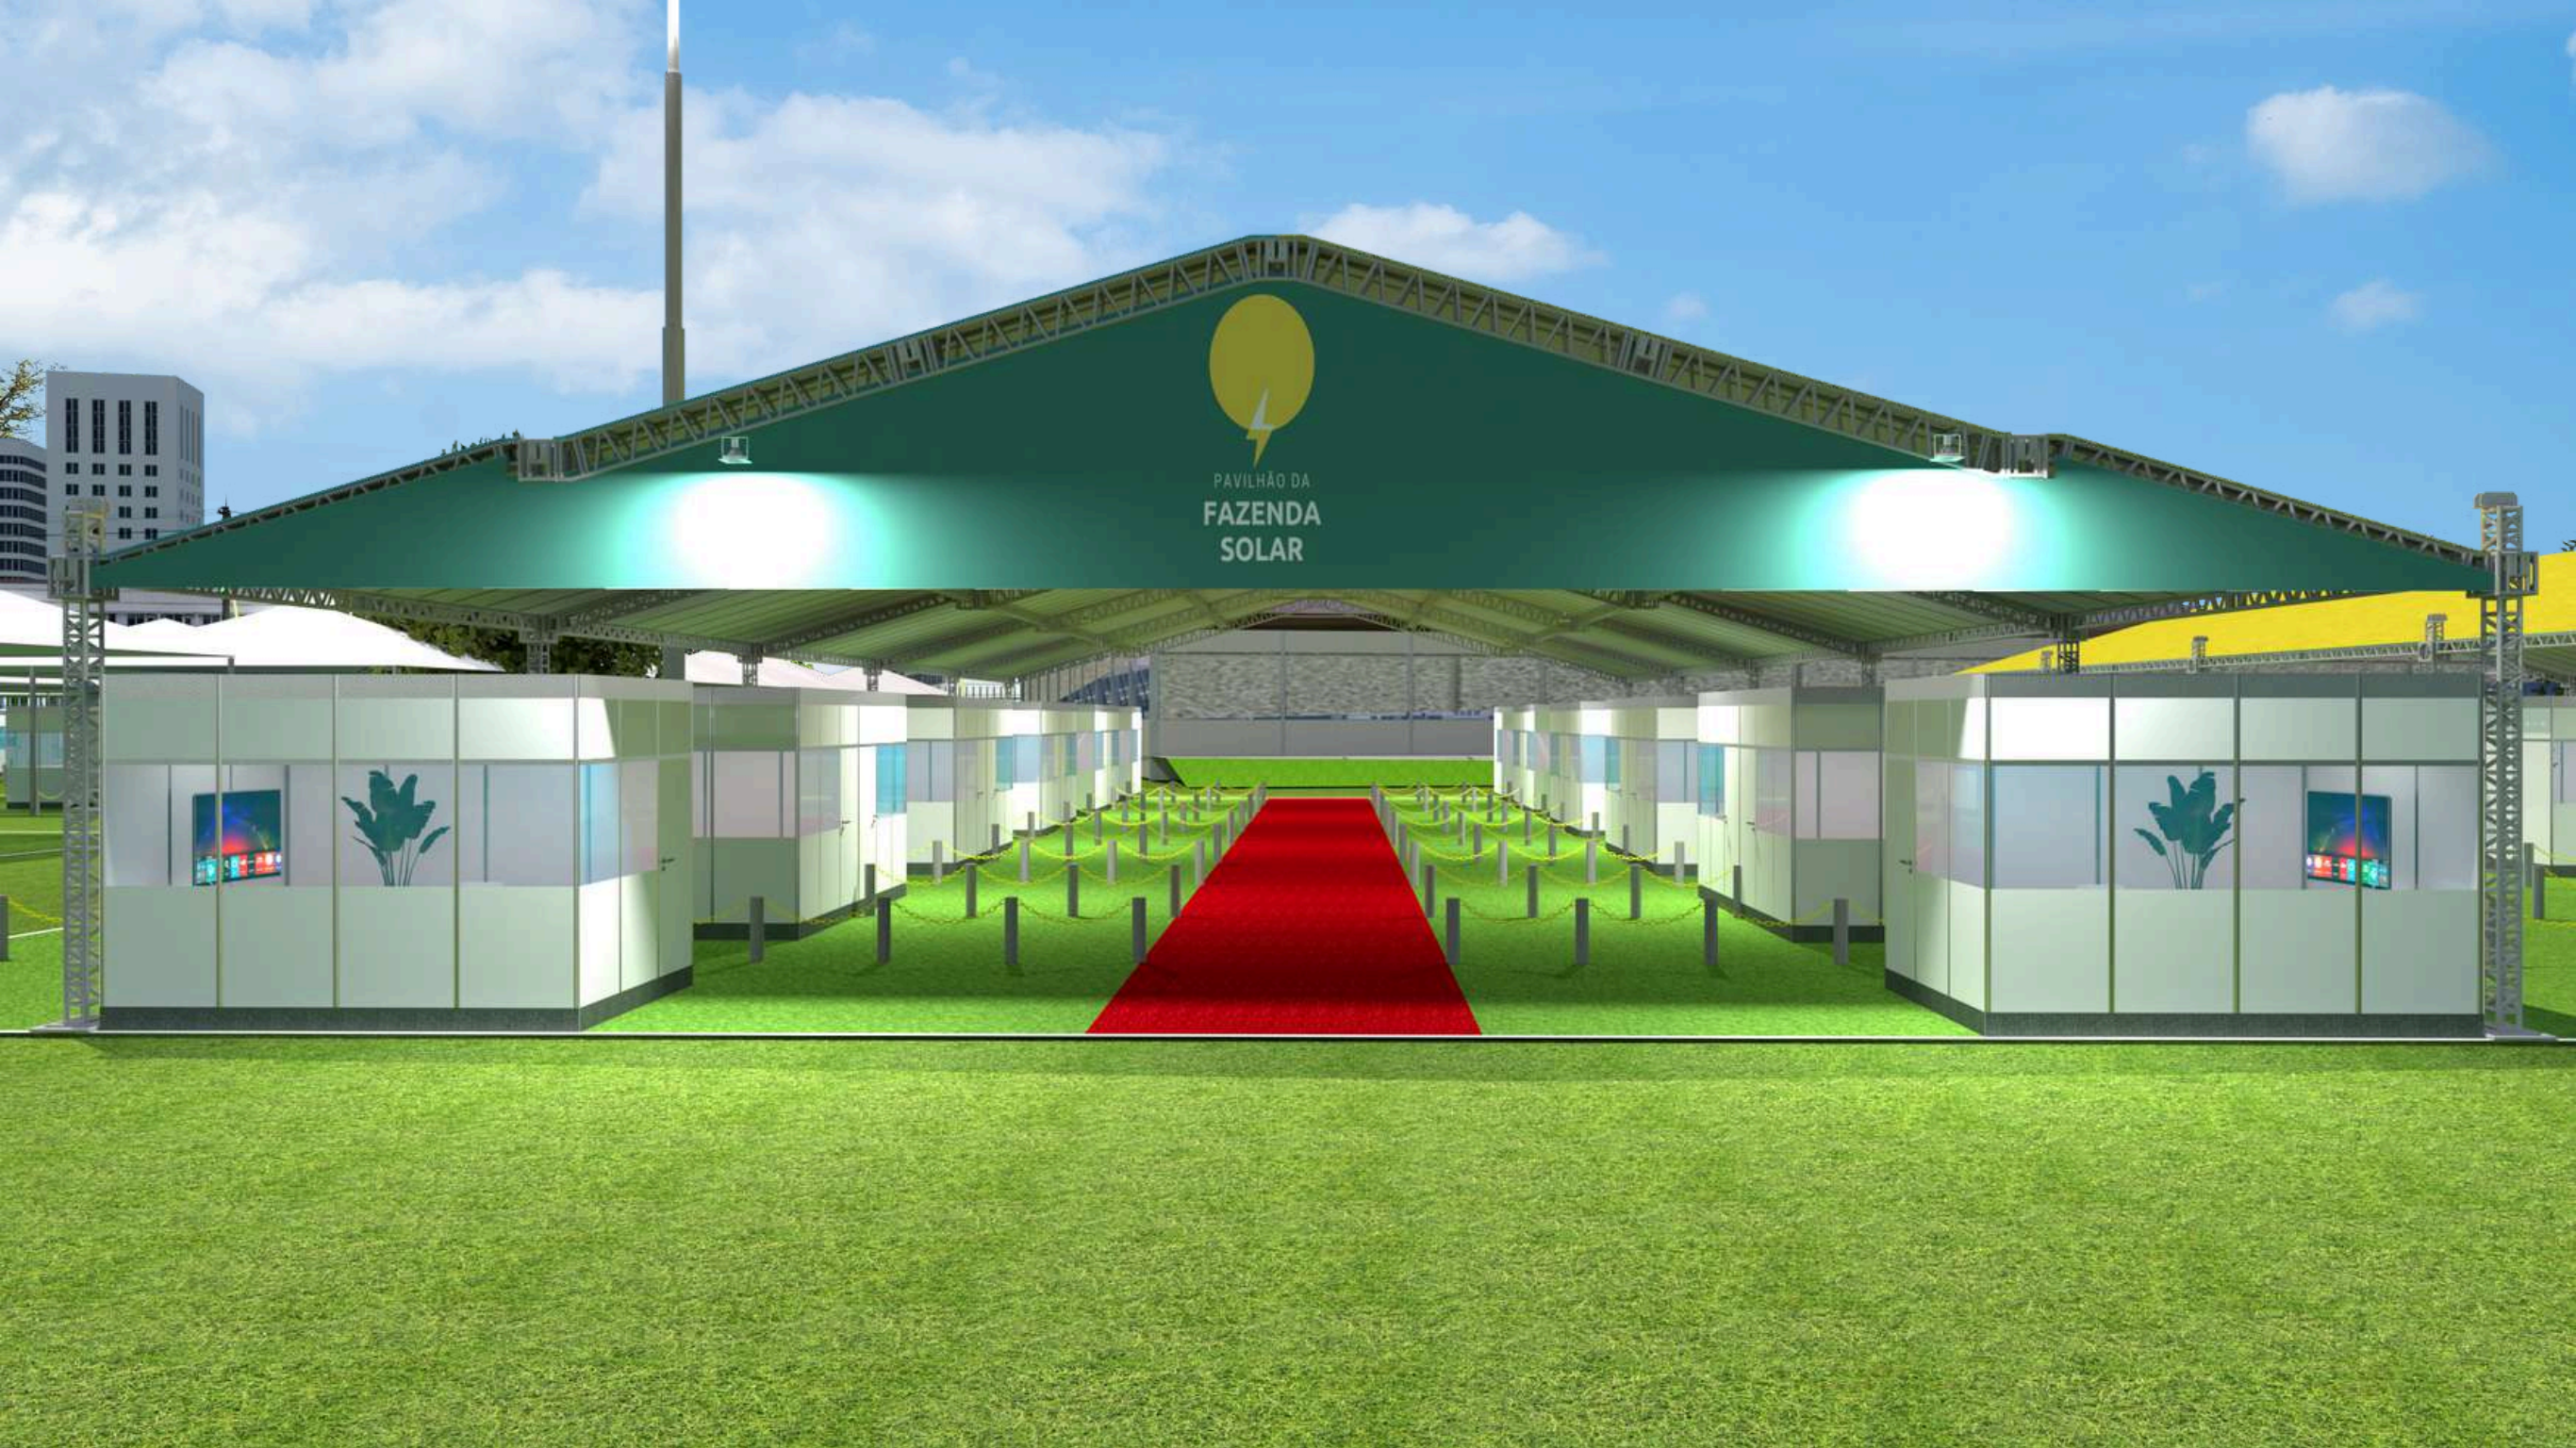

PAVILHÃO DA FAZENDA SOLAR

- Clínica
- Heliponto
- Entrada/saída de carga
- Espaço PET
- Credenciamento
- Estacionamento visitantes
- Descanso
- Estacionamento expositores
- Sala de eventos
- Ponto ônibus
- Cúpula do Drone
- Táxi / APP
- Restaurantes
- Banheiros
- Exposição/Leilão
- Hipismo

ENTRADA DA FEIRA

PAVILHÃO FAZENDA SOLAR 01

PAVILHÃO FAZENDA SOLAR 02

PAVILHÃO DA
FAZENDA
SOLAR

ENTRADA DA FEIRA

ENTRADA PAVILHÃO 01

ENTRADA PAVILHÃO 02

LAGURA TOTAL DO LOTE 13M

LATERAL STAND 4M

ÁREA
COBERTA
8M X 5M

ÁREA
DESCOBERTA
5M X 5M

FRENTE STAND 3M

FRENTE TOTAL DO LOTE 5M

CORREDOR 3M

Composição stand

- Espaço medindo 13m x 5m, sendo 8m x 4m cobertos e 5m x 5m descobertos.
- Stand medindo 4m x 3m montado em octanorm com placas em TS brancas.
- Mobiliário contendo 1 mesa com 4 cadeiras, 1 armário baixo, 1 frigobar e 1 TV 42", além de 1 ar-condicionado 12.000Btus.
- Piso elevado forrado com carpete grafite.
- Internet sistema wifi.
- 2 spots de iluminação.
- 2 tomadas 220v.