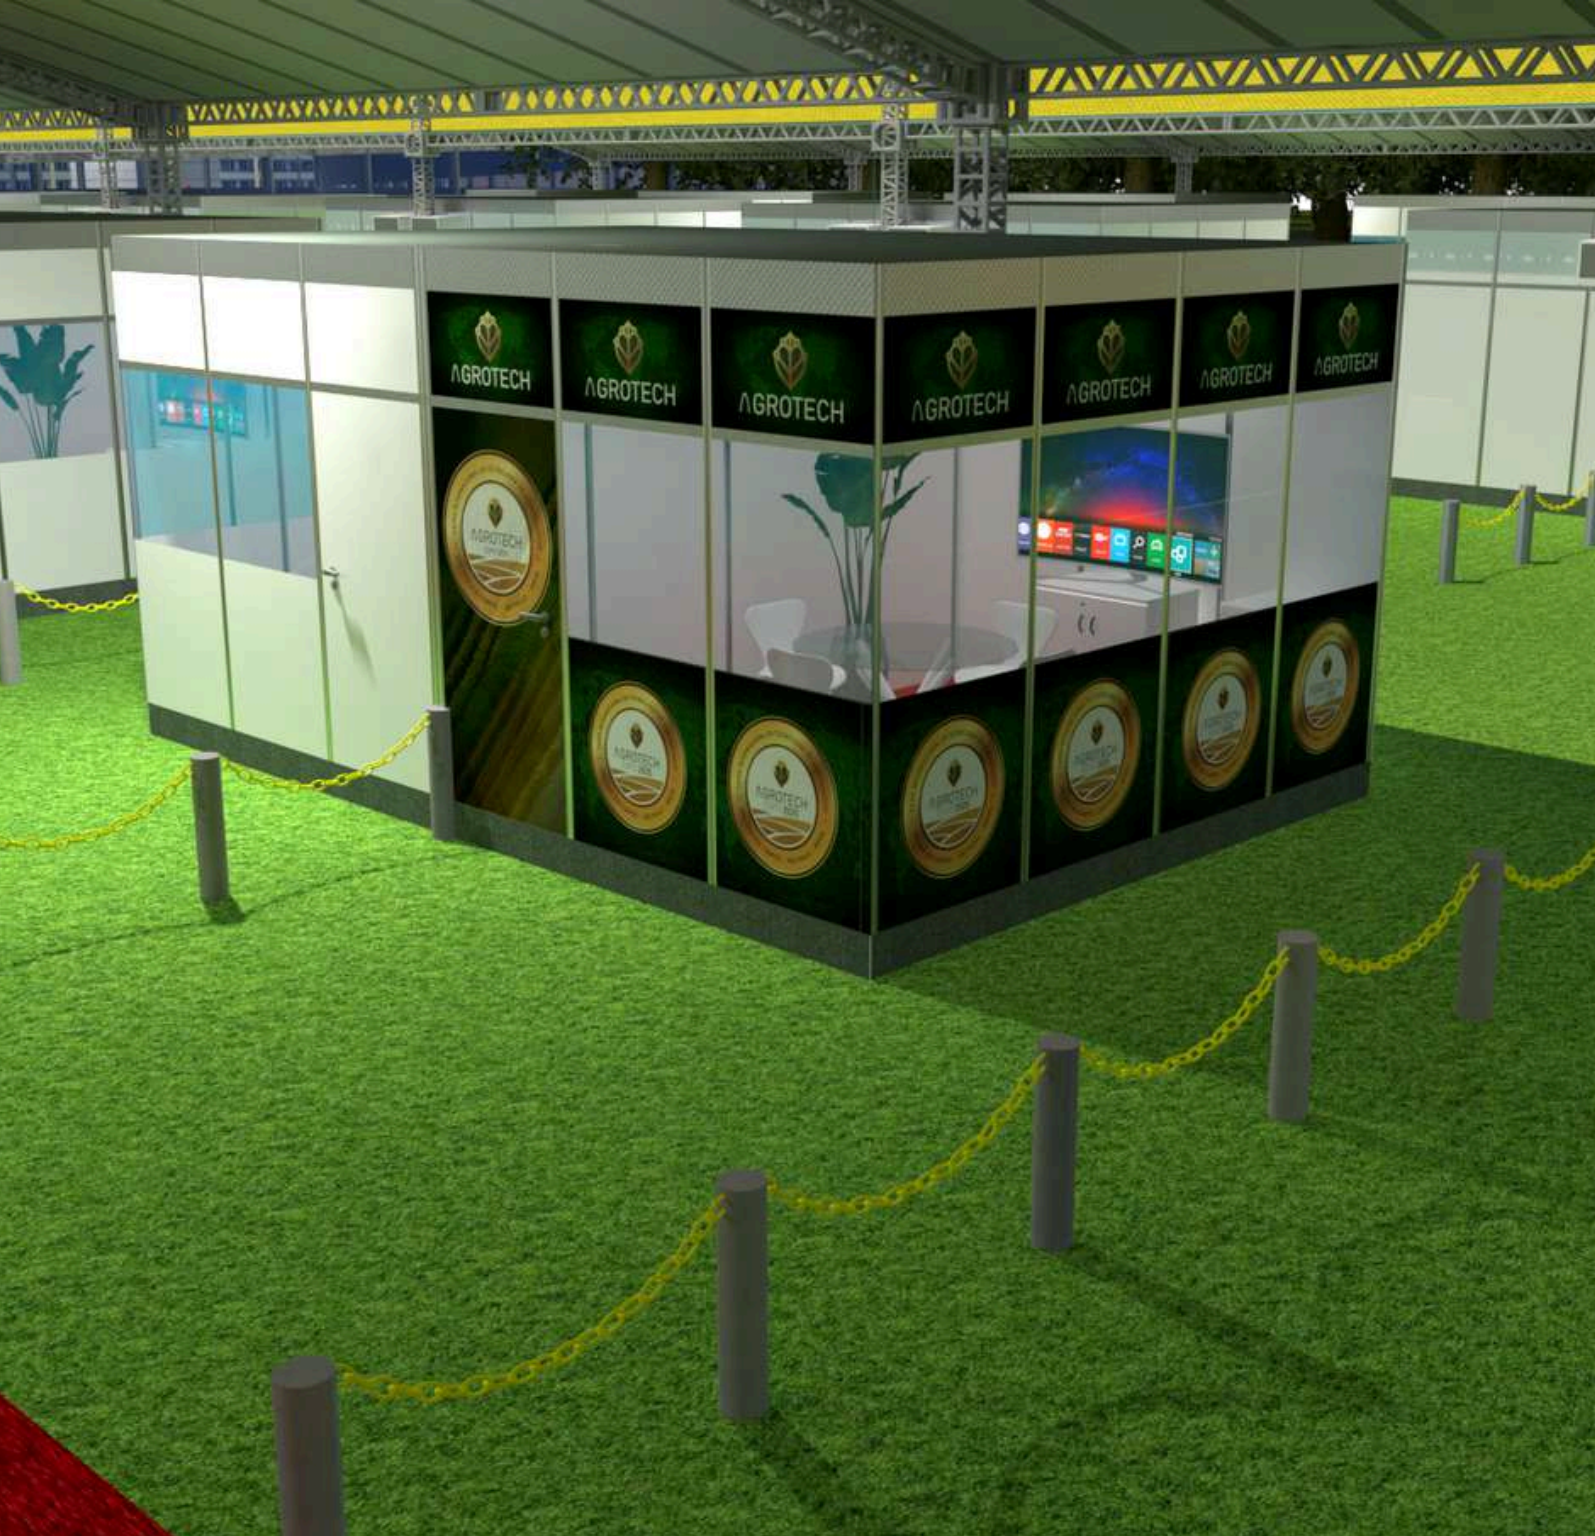

LATERAL STAND 4M

ÁREA
COBERTA
8M X 5M

ÁREA
DESCOBERTA
5M X 5M

FRENTE STAND 3M

FRENTE TOTAL DO LOTE 5M

CORREDOR 3M

Composição stand

- Espaço medindo 13m x 5m, sendo 8m x 4m cobertos e 5m x 5m descobertos.
- Stand medindo 4m x 3m montado em octanorm com placas em TS brancas.
- Mobiliário contendo 1 mesa com 4 cadeiras, 1 armário baixo, 1 frigobar e 1 TV 42", além de 1 ar-condicionado 12.000Btus.
- Piso elevado forrado com carpete grafite.
- Internet sistema wifi.
- 2 spots de iluminação.
- 2 tomadas 220v.